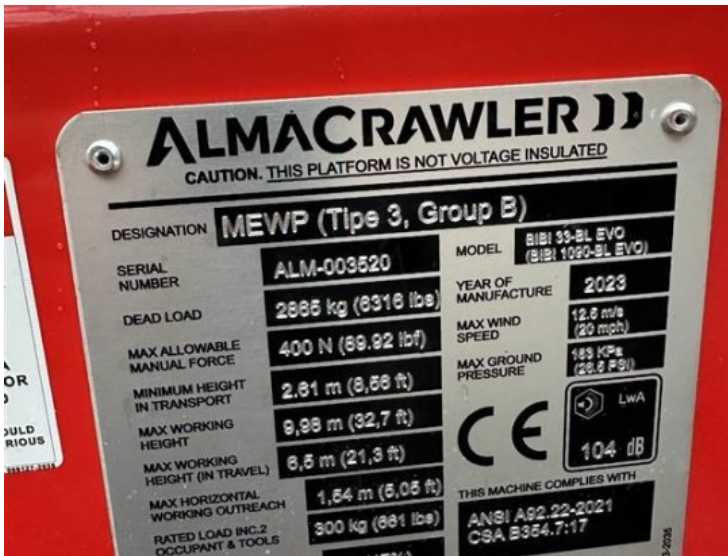

AUTRES PHOTOS DU PRODUIT