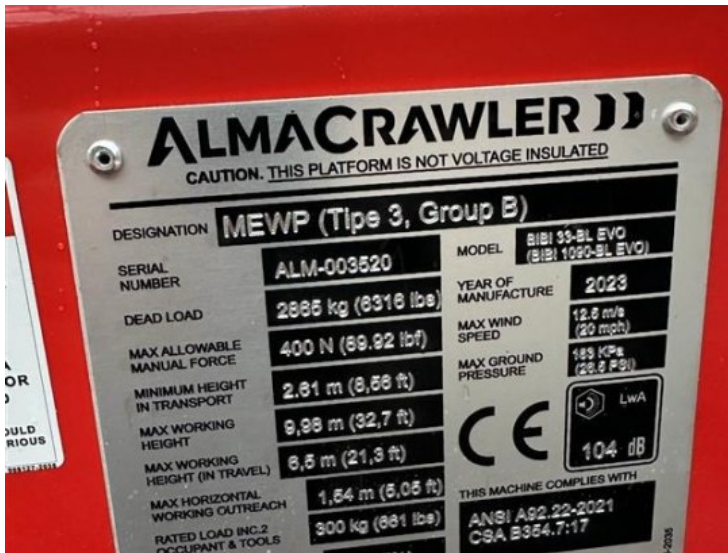

AUTRES PHOTOS DU PRODUIT