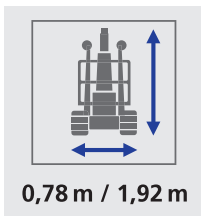

RUTHMANNBLUELIFT SA 11

DONNÉES TECHNIQUES / DONNÉES TECHNIQUES

Hauteur de travail / Altura de trabajo, max.	10,8 m
Déport latéral maxi / Alcance lateral, max.	6,7 m
Charge Maximale d'Utilisation / Carga de trabajo de la cesta	230 kg
Dimensions maxi de la plate forme / Area de trabajo máxima de la cesta	1,3 m x 0,7 m x 1,1 m
Rotation / Rango de giro	340 °

Poids total / Peso propio	1375 kg
Vitesse de translation / Velocidad, max.	1,5 km/h
Capacité de franchissement / Capacidad de subida, max.	28%
Moteur essence / Motor de gasolina	Honda GX390
Moteur électrique / Motor eléctrico	230V - 2,2 kW