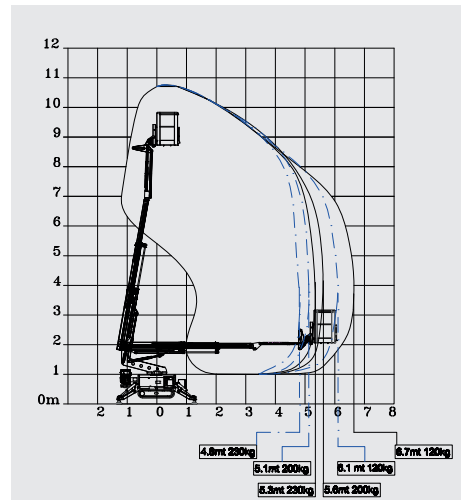

RUTHMANNBLUELIFT SA 11

DONNÉES TECHNIQUES / DONNÉES TECHNIQUES

Hauteur de travail / Altura de trabajo, max.	10,8 m
Déport latéral maxi / Alcance lateral, max.	6,7 m
Charge Maximale d'Utilisation / Carga de trabajo de la cesta	230 kg
Dimensions maxi de la plate forme / Area de trabajo máxima de la cesta	1,3 m x 0,7 m x 1,1 m
Rotation / Rango de giro	340 °

Poids total / Peso propio	1375 kg
Vitesse de translation / Velocidad, max.	1,5 km/h
Capacité de franchissement / Capacidad de subida, max.	28%
Moteur essence / Motor de gasolina	Honda GX390
Moteur électrique / Motor eléctrico	230V - 2,2 kW