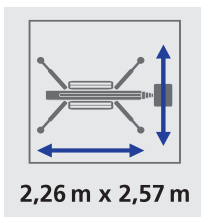

RUTHMANNBLUELIFT SA 11

DONNÉES TECHNIQUES / DONNÉES TECHNIQUES

Hauteur de travail / Altura de trabajo, max.	10,8 m
Déport latéral maxi / Alcance lateral, max.	6,7 m
Charge Maximale d'Utilisation / Carga de trabajo de la cesta	230 kg
Dimensions maxi de la plate forme / Area de trabajo máxima de la cesta	1,3 m x 0,7 m x 1,1 m
Rotation / Rango de giro	340 °

Poids total / Peso propio	1375 kg
Vitesse de translation / Velocidad, max.	1,5 km/h
Capacité de franchissement / Capacidad de subida, max.	28%
Moteur essence / Motor de gasolina	Honda GX390
Moteur électrique / Motor eléctrico	230V - 2,2 kW