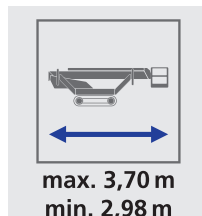

RUTHMANNBLUELIFT SA 11

DONNÉES TECHNIQUES / DONNÉES TECHNIQUES

Hauteur de travail / Altura de trabajo, max.	10,8 m
Déport latéral maxi / Alcance lateral, max.	6,7 m
Charge Maximale d'Utilisation / Carga de trabajo de la cesta	230 kg
Dimensions maxi de la plate forme / Area de trabajo máxima de la cesta	1,3 m x 0,7 m x 1,1 m
Rotation / Rango de giro	340 °

Poids total / Peso propio	1375 kg
Vitesse de translation / Velocidad, max.	1,5 km/h
Capacité de franchissement / Capacidad de subida, max.	28%
Moteur essence / Motor de gasolina	Honda GX390
Moteur électrique / Motor eléctrico	230V - 2,2 kW